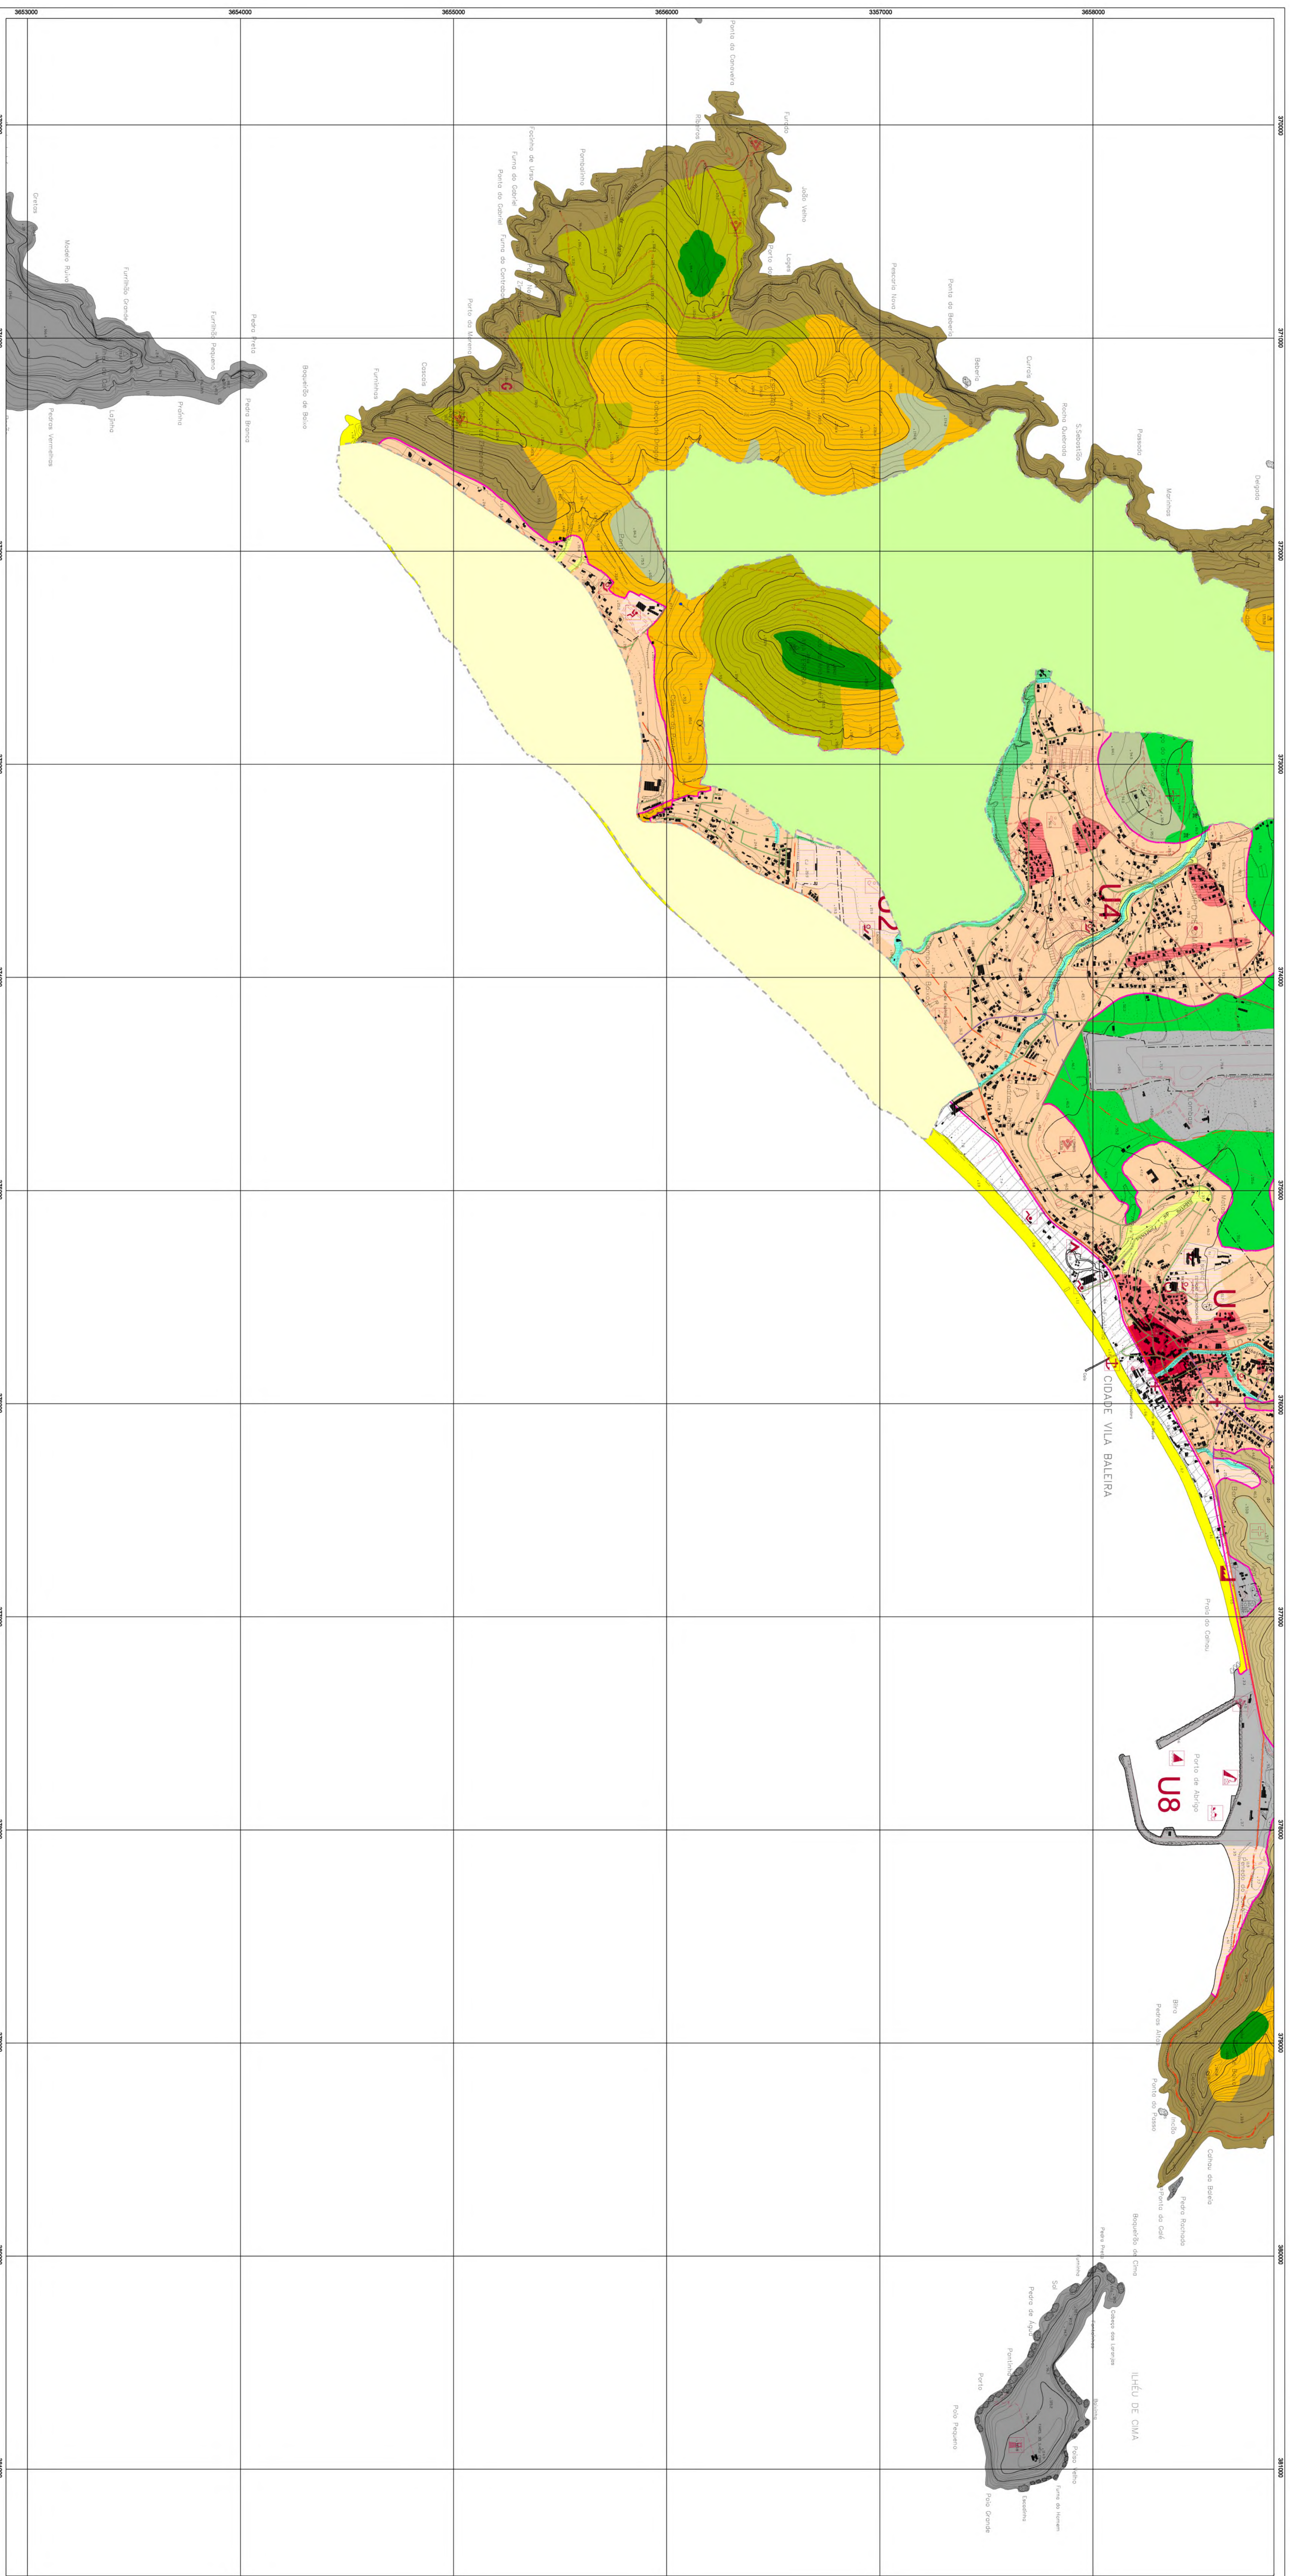

Plano Director Municipal do Porto Santo

Folha 2/3
Porto Santo - Sul

Espaços de Produção de Solo Urbano

- Parque Urbano
- Espaços Urbanos
 - Áreas Urbanas e Recreio
 - Áreas Urbanas Consolidadas
 - Áreas Urbanas a Melhorar
 - Áreas Urbanas de Qualidade e Conservação

Espaços Agro-Florestais

- Áreas de Equipamento
- Áreas Verdes Urbanas
- Áreas Verdes Urbanas - Cadeia
- Áreas de Recreio e Lazer de Alto Nível
- Áreas de Recreio de Médio e Baixo Nível
- Áreas de Recreio em Meio Rural
- Áreas de Paisagem e Conservação e Proteção

Espaços Naturais

- Zonas Naturais de Alto Interesse
- Zonas Naturais de Médio Interesse
- Áreas de Valor Paisagístico
- Zonas Naturais de Médio Interesse
- Zonas Naturais de Baixo Interesse
- Linhas de Água Perigosas
- Linhas de Água Recreativas
- Linhas de Água

Espaços Carais

- Rede Regional
- Rede Distrital
- Rede Municipal
- Rede Intercomunal
- Rede Interparoquial
- Rede Local
- Rede de Apoio à Rede
- Rede de Apoio à Rede
- Rede de Apoio à Rede

Património

- Monumentos Classificados
- Monumentos a Classificar
- Património Científico (geológico)